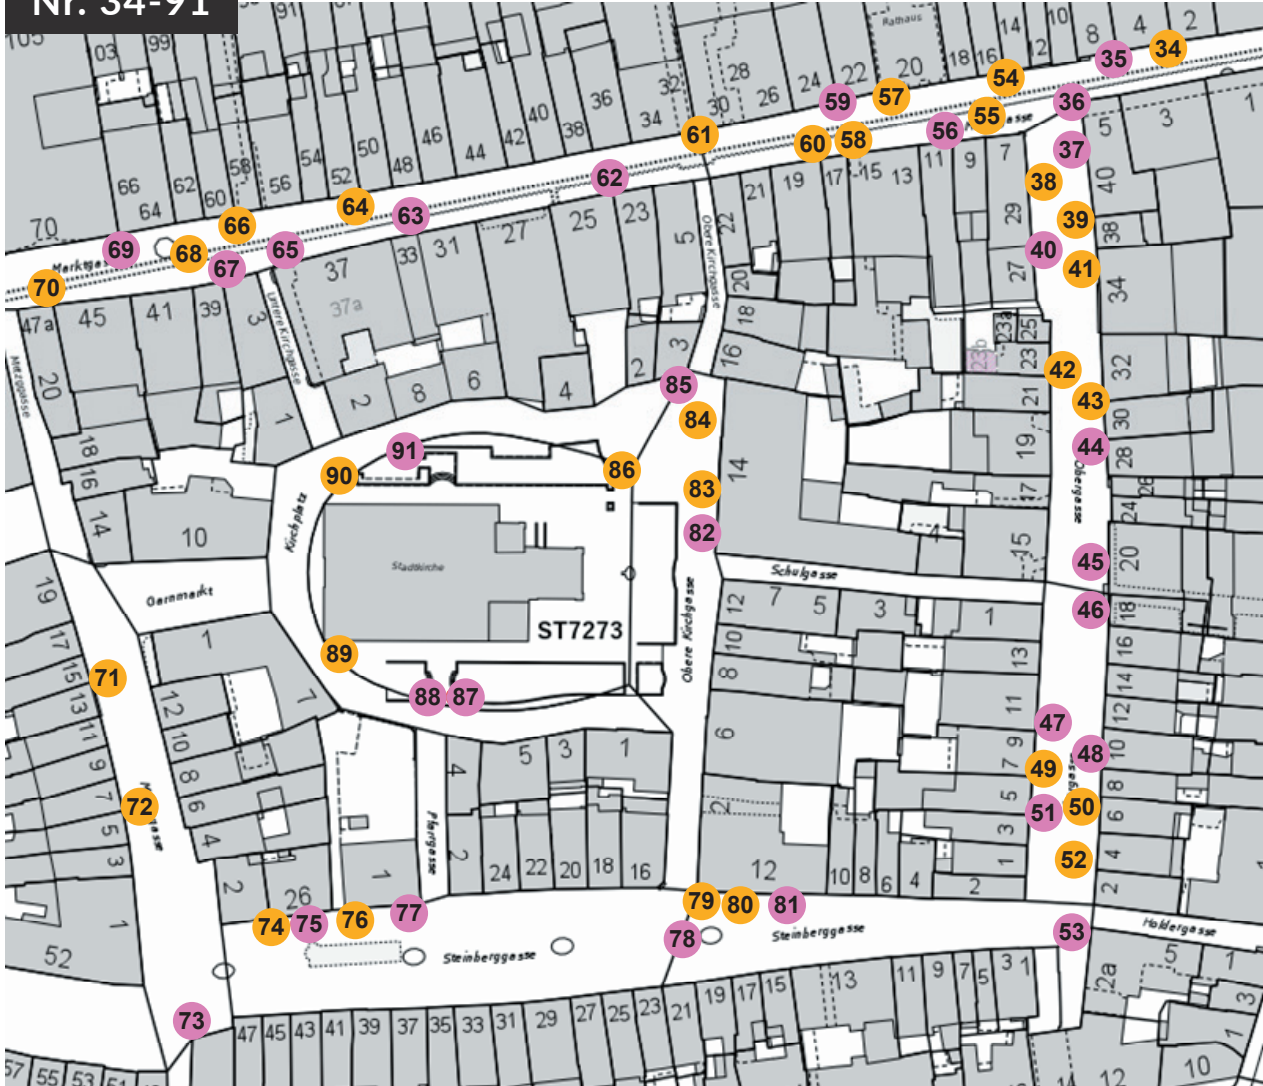

Standorte

Sichere Dir dein Standort

Unterer Graben, Oberer Graben, Obertor

- Löwin
- Löwe

Nr. 1-33

ST9630

Standorte

Sichere Dir din Standort

Marktgasse, Obergasse, Steinberggasse, Metzgasse, Kirchplatz

- Löwin
- Löwe

Nr. 34-91

Standorte

Sichere Dir dein Standort

Neumarkt, Marktgasse, Untertor

- Löwin
- Löwe

Nr. 92-118