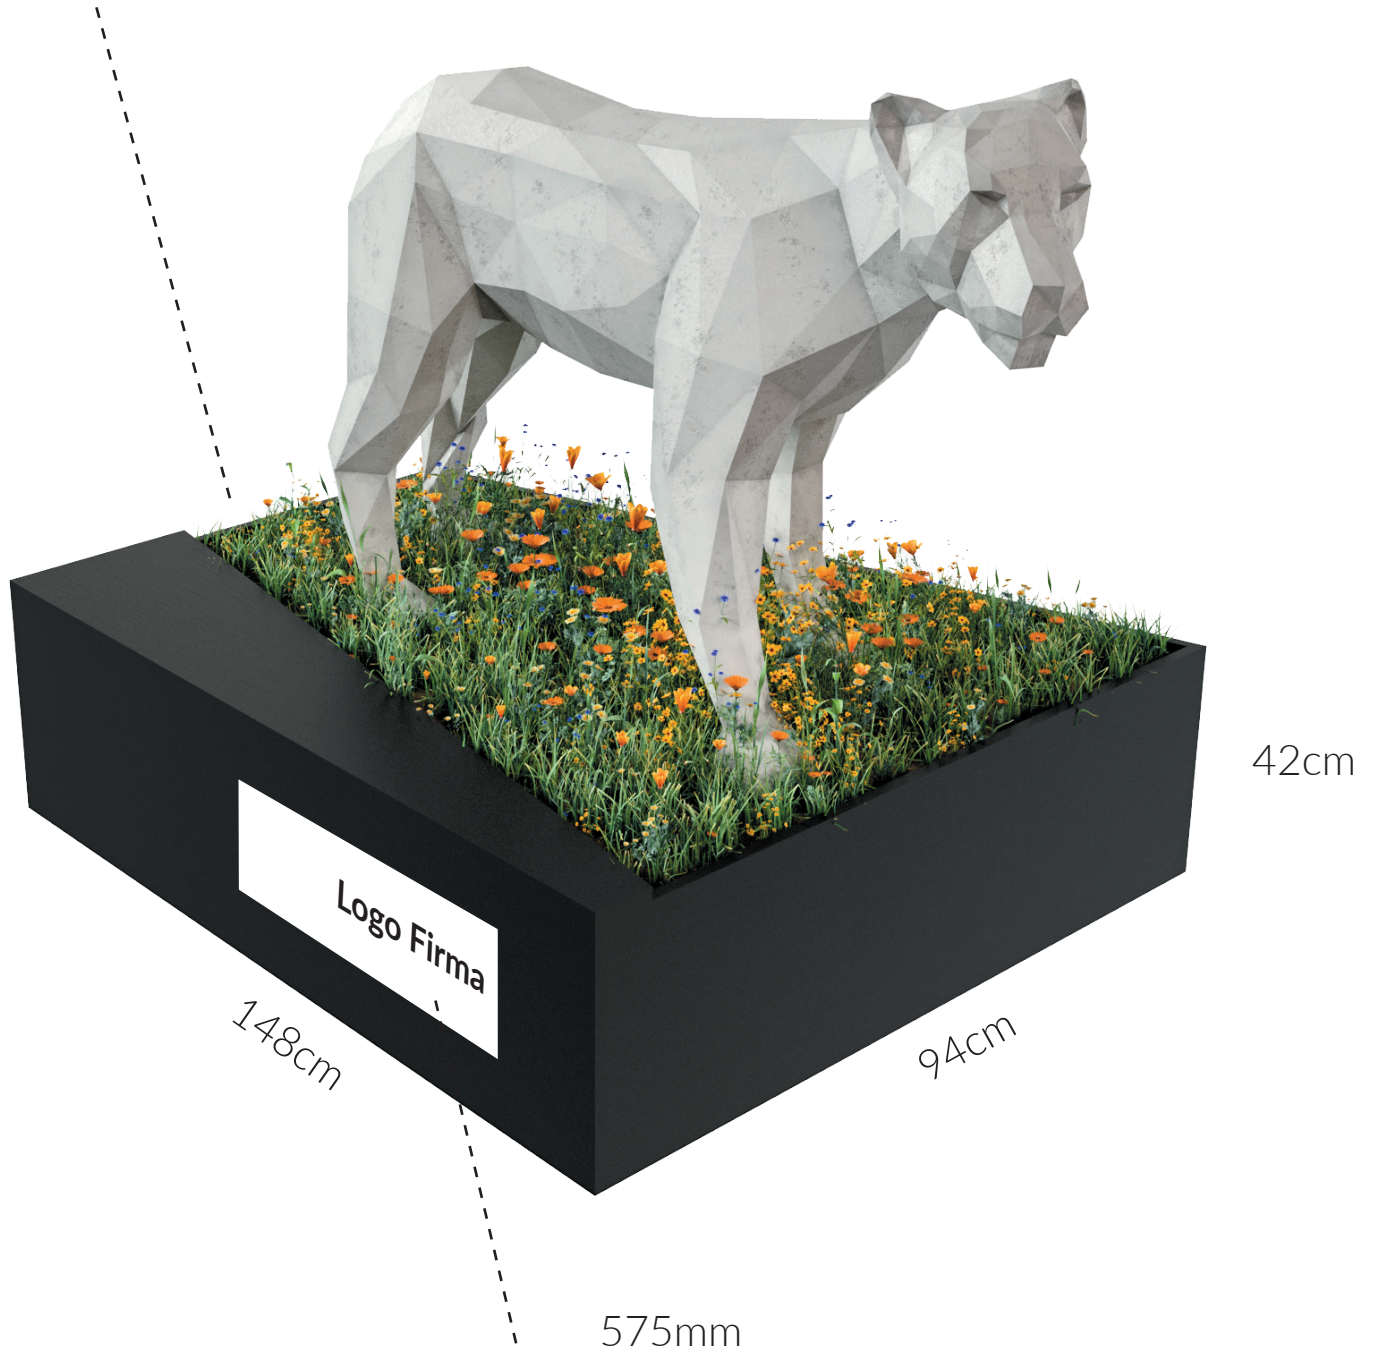

Eigenschaften

Winti «Stadtlöwin»

Höhe: 100cm
Tiefe: 60cm
Breite: 145cm
Gewicht: ca. 20kg

100cm

145cm

145cm

45-50cm

45-50cm

Podest Beschriftung

Winti «Stadtlöwin»

Echter Wildblumen Rollrasen

200mm

Besitzer:

Logo Fläche
20x40cm